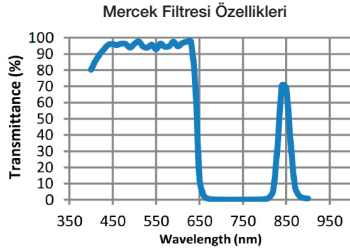

Evolution 05 Mini

360° İç Mekân Gece Kamerası

360° toplam durumsal farkındalıkta bir sonraki adım

5MP Sensör

- Sabit 360° takip, kör nokta bulunmaz
- Akıllı montaj için ideal ultra küçük kasa
- Hareketli parça yok; bakım gerektirmez; sessiz çalışma
- 0.2 lükslük minimum aydınlatma; gelişmiş WDR
- 1MP ve ¼MP çözünürlükte 30 fps'e kadar görüntü akışı
- PoE (Ethernet Üzerinden Güç) ile çalışır; entegre RJ45 açık uçlu kablo ile
- 3 yıl garanti

IR Optik Süzgeç

- Görünür ışık + 850nm'de yakın kızılötesi geçirme bandı

Gelişmiş olay yönetimi

- Yerel kayıt ve gelişmiş olay yönetimi için microSD kart yuvası
- 128GB'a kadar microSD kartları destekler
- 10 adete kadar yapılandırılabilir gizli bölge
- 16 adete kadar çokgen Hareketli Görüntü Tespiti bölgeleri

Tamamen akıllı kurulum

- Hızlı ve kolay kurulum
- Profesyonel hafif ağırlıkta kasa
- Siyah veya beyaz kaplamayla göze hitap eden tasarım
- Kullanışlı yüzeye monte

Montaj seçenekleri

- Direk montajı adaptörü
- Mini arka kutu
- İç mekân kiti (direk montajı adaptörü + arka elektrik kutusu)

Kapsamlı NVR/VMS platformu entegrasyonu; Tamamen canlı ve geriye dönük doğrultma

- Piyasa lideri Oncam Grandeye 3D doğrultma yazılımı
- Kamera özelliklerine VMS platformları aracılığıyla erişilebilir
- Eş zamanlı çoklu görüntü akışı; 528x480'den 2144x1944'e kadar farklı çözünürlüklerle
- İstemci doğrultması ile 50 kat yakınlaştırma kabiliyeti
- Birçok kalite seviyesinde H.264/MJPEG akışı
- Optimize bant genişliği ve saklama kullanımı
- Yapılandırılabilir şifre koruması
- Görüntüleme ve yapılandırma için sezgisel web tabanlı arayüz
- Önemli VMS / NVR / HDVR sistemlerini destekler