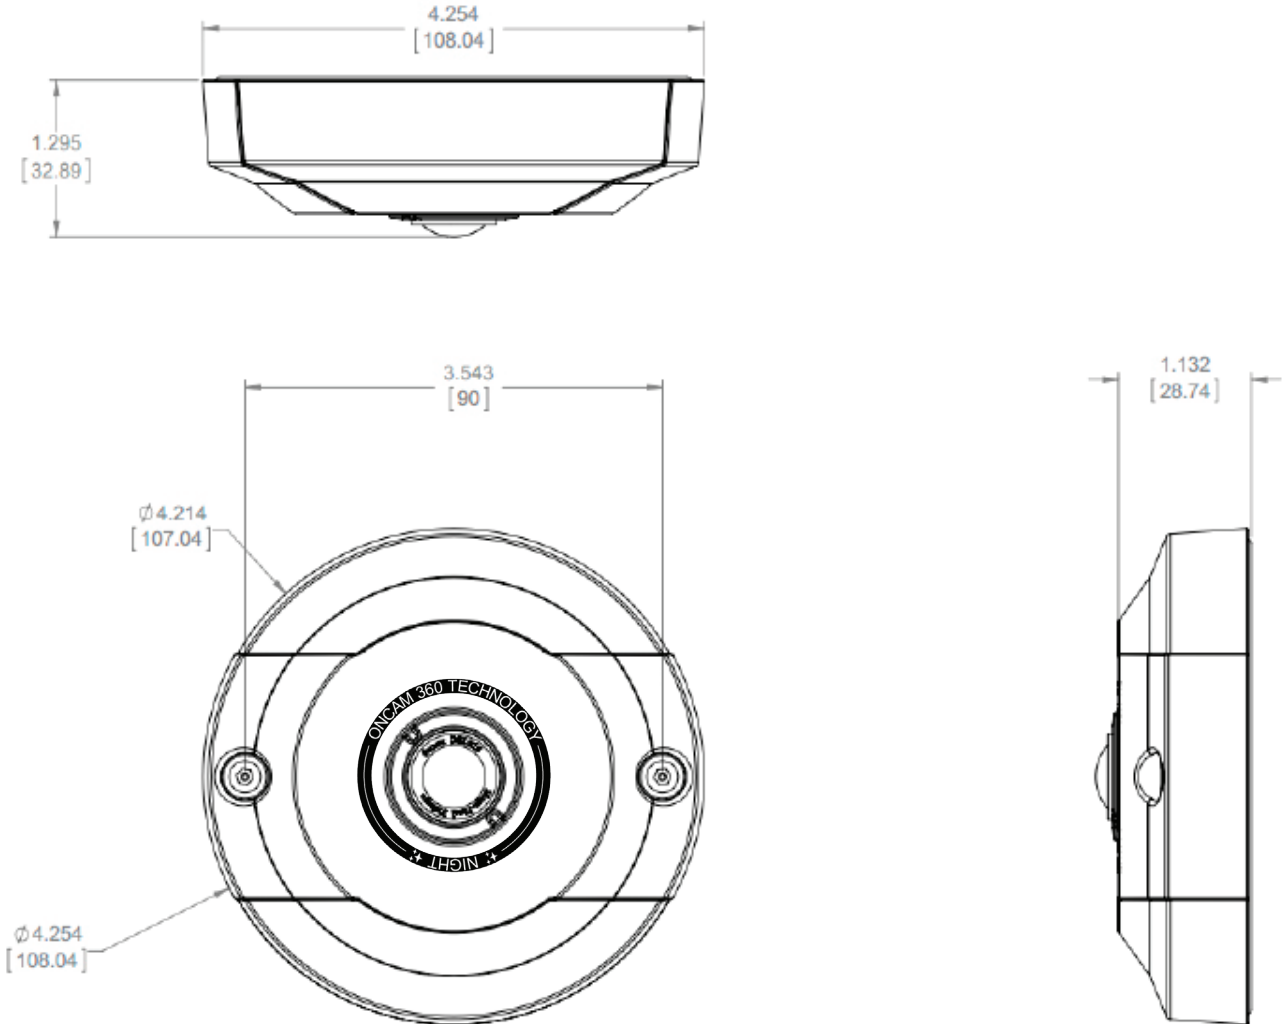

Evolution 05 Mini

360° Gece Kamerası

360° toplam durumsal farkındalıkta bir sonraki adım

Sipariş

Boyutlar

OG_2016.06