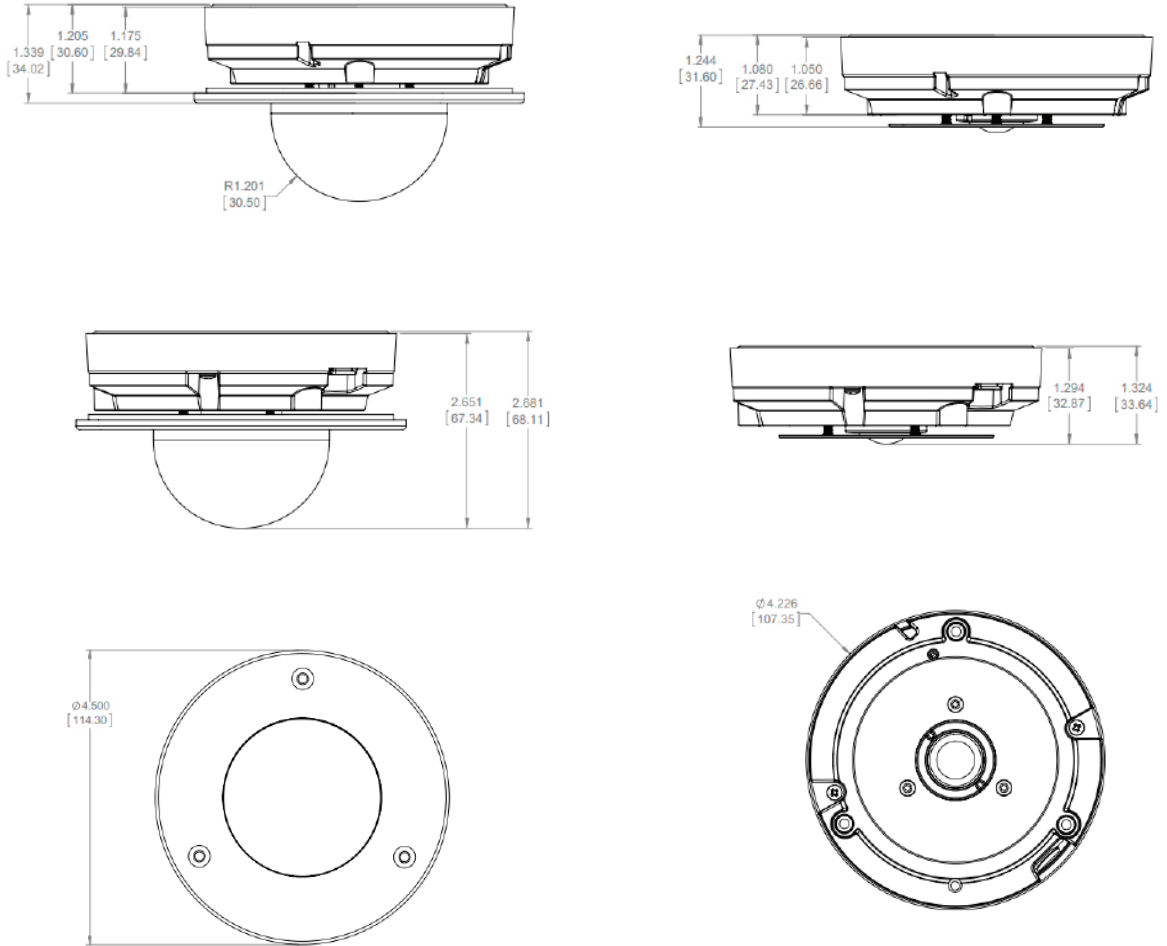

Evolution 05 Mini

360° İç Mekân Kamera - Pano Montajı

360° toplam durumsal farkındalıkta bir sonraki adım

Sipariş

Boyutlar

OG_2016.06