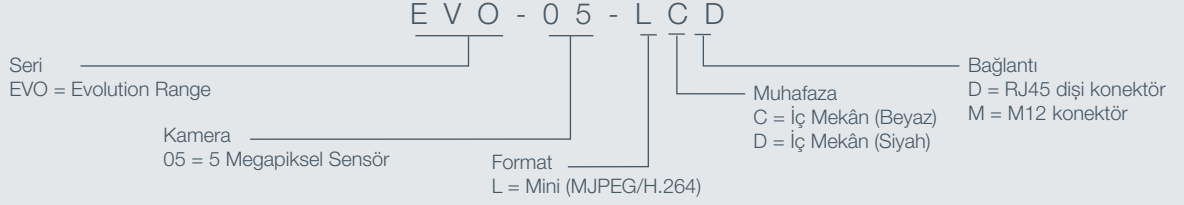

Evolution 05 Mini

360° İç Mekân Kamera - Pano Montajı

360° toplam durumsal farkındalıkta bir sonraki adım

Sipariş