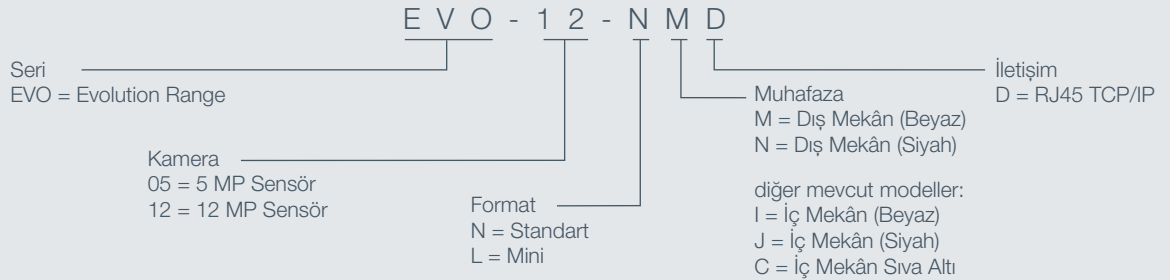

Sipariş

Evolution 12

360° Dış Mekân Kamera

360° toplam durumsal farkındalıkta bir sonraki adım

Boyutlar

Telif hakkı 2014, Oncam Global Group AG. Oncam Grandeye, Oncam Global Group AG.'nin ticari adıdır. Tüm hakları saklıdır. Tüm ekran görüntüleri temsildir. Teknik özellik ve yapılandırma bilgilerinin önceden haber verilmeksizin değiştirilme hakkı saklıdır. Oncam Grandeye ve IPZoom, Oncam Global Group ve alt kuruluşlarının ticari markalarıdır. Burada belirtilen şirketlerin, tüzel kişilerin, kuruluşların ve/veya ürünlerin/hizmetlerin adları, ilgili sahiplerinin ticari adları olabilir.