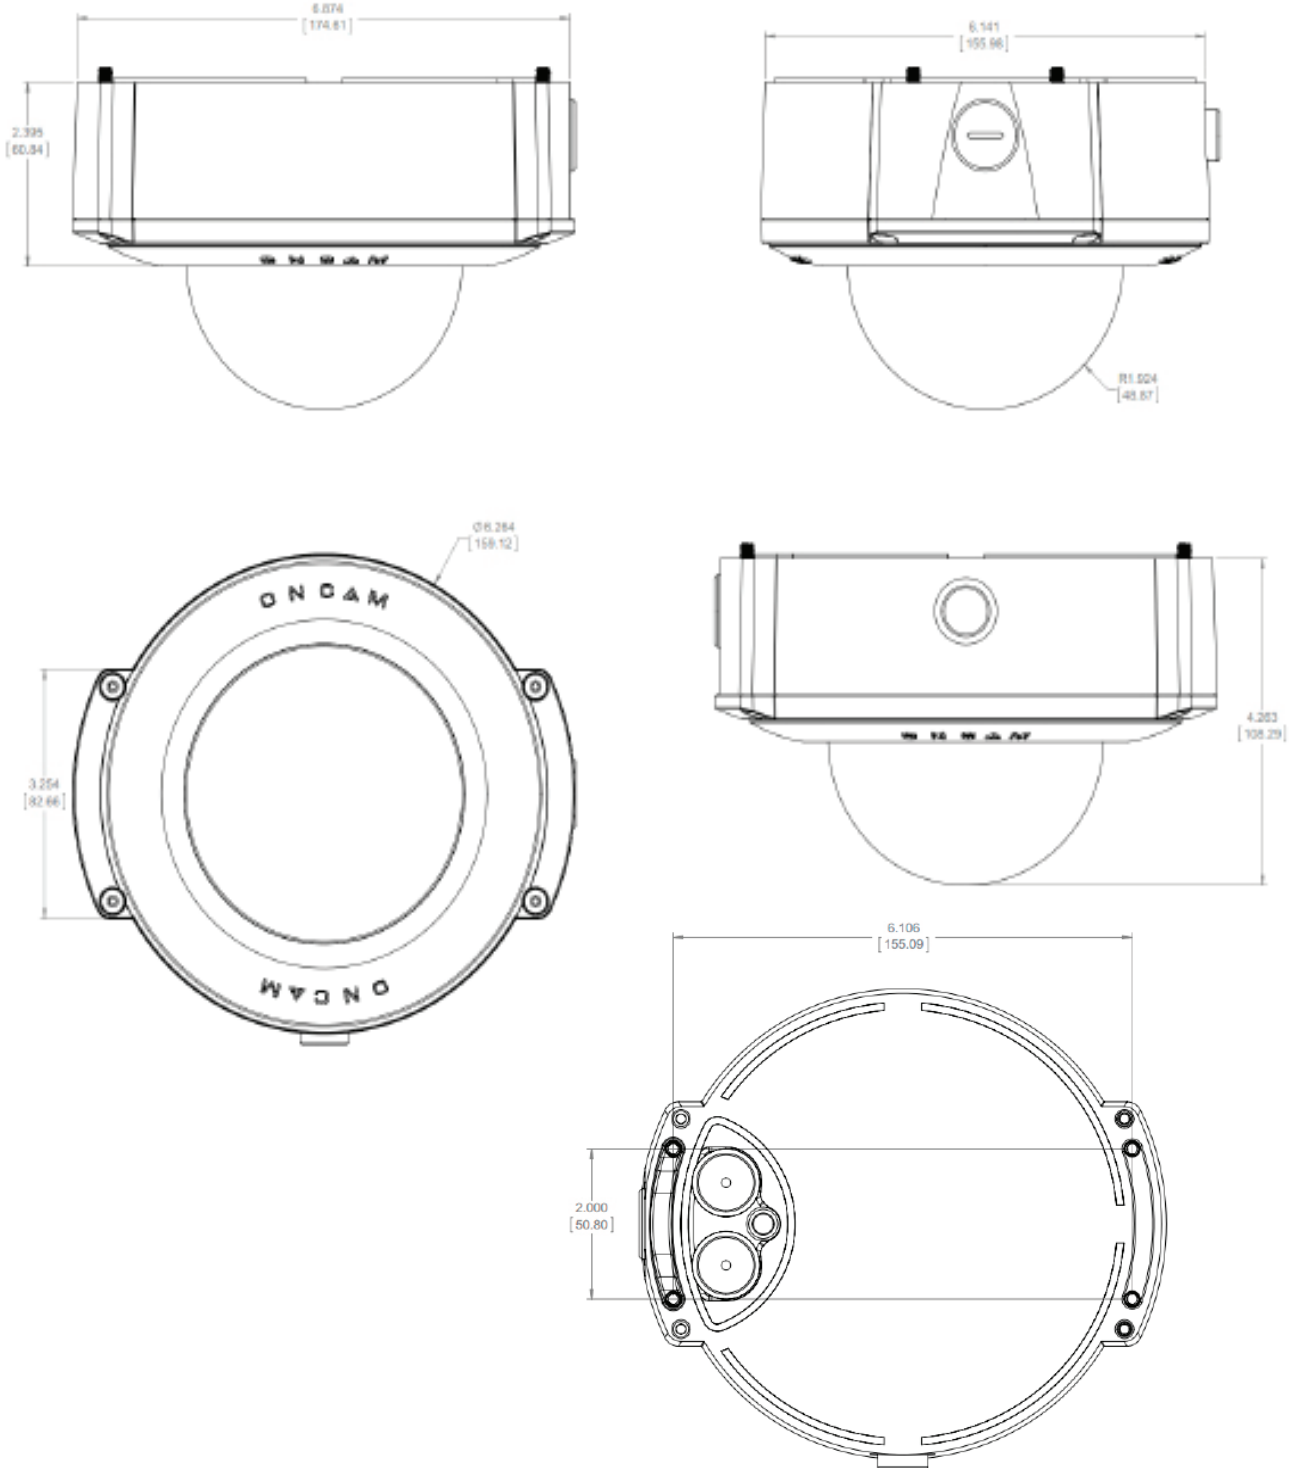

Evolution 12

360° Dış Mekân Kamera

360° toplam durumsal farkındalıkta bir sonraki adım

Boyutlar

OG_2016.06