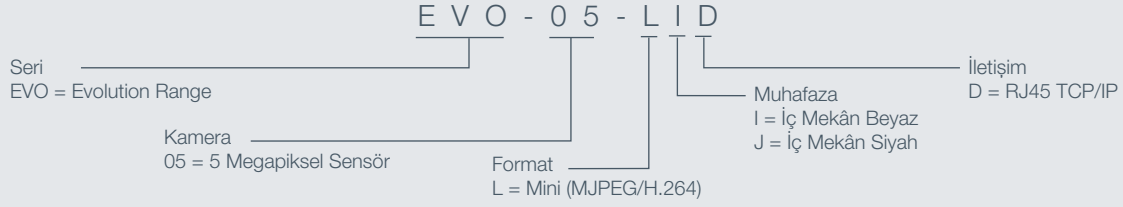

Evolution 05 Mini

360° İç Mekan Kamera

360° toplam durumsal farkındalıkta bir sonraki adım

Sipariş