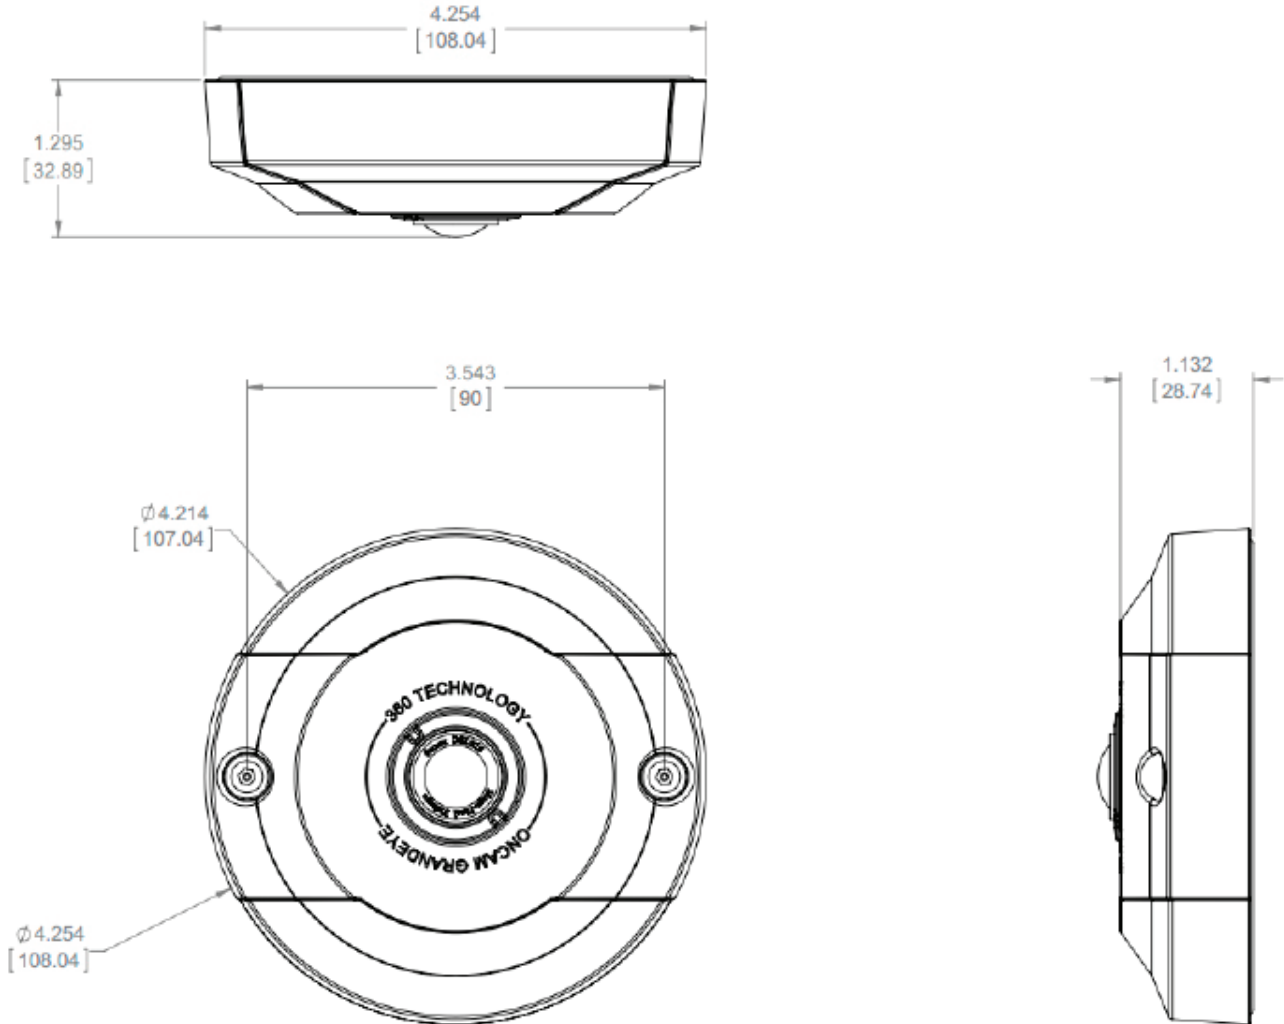

Evolution 05 Mini

360° İç Mekan Kamera

360° toplam durumsal farkındalıkta bir sonraki adım

Sipariş

Boyutlar

OG_2016.06