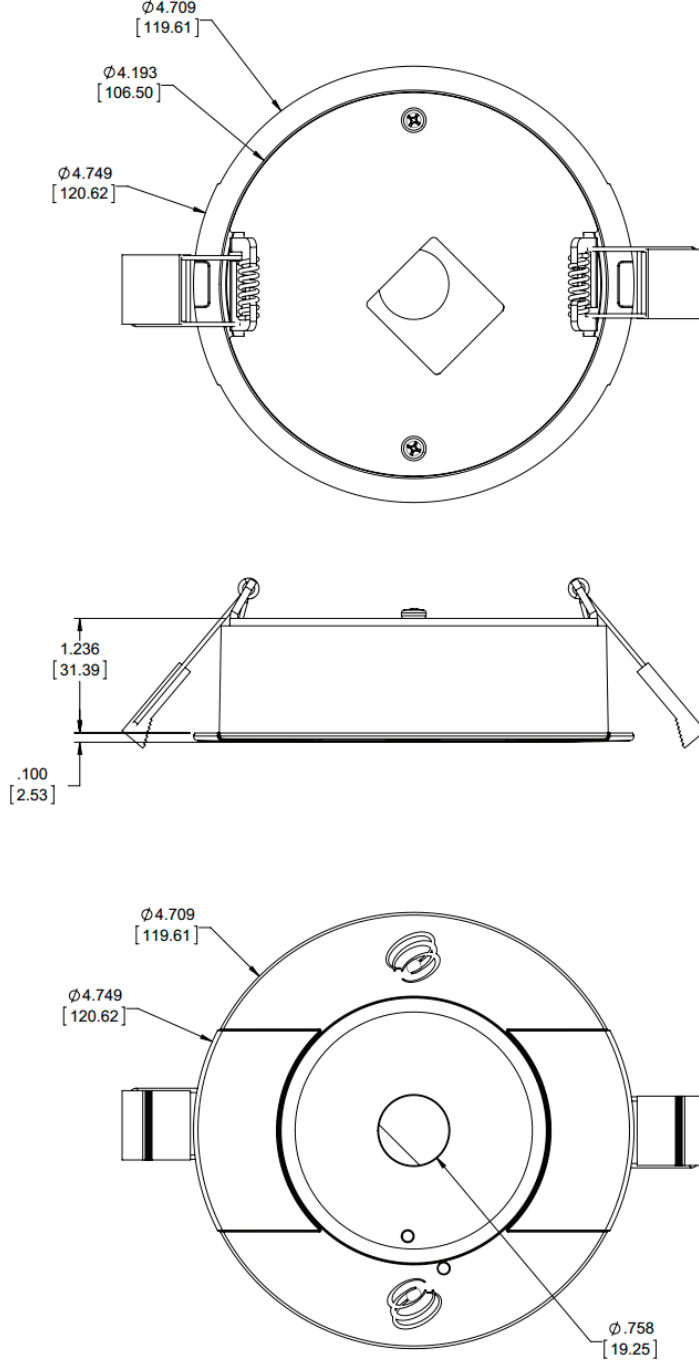

Evolution 05 Mini

360° İç Mekân Kamera - Gömme

360° toplam durumsal farkındalıkta bir sonraki adım

Boyutlar

OG_2016.04_EU