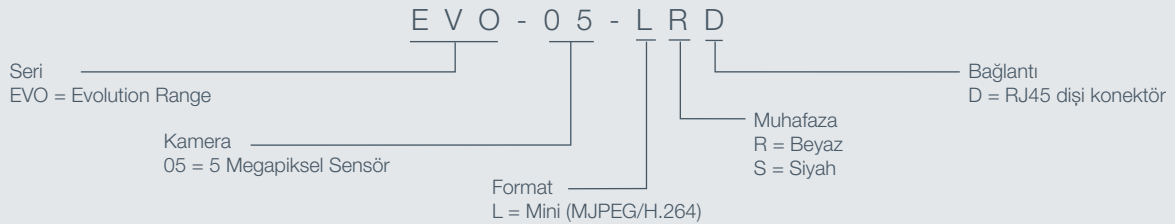

Diğer İlgili Ürünler

Donanım/Yazılım Çözümleri	Oncam SDK entegrasyon paketi, Evolution 5MP Kamera Menzili, Evolution Aksesuarları, IP Yapılandırma Aracı, 360 derece Görüntüleyici, OnVu360 Mobil Uygulamaları (iOS, Android)

Kare Hızı, Çözünürlük ve Saklama Gereksinimleri

H.264					
4MP *	2144 x 1944	10fps	Sürekli bit hızı ayarları	5 Mbits/sn	24sa = 54GB **
2MP	1488 x 1360	15fps	Sürekli bit hızı ayarları	3 Mbits/sn	24sa = 40GB **
1MP	1056 x 960	15fps	Sürekli bit hızı ayarları	1.5 Mbits/sn	24sa = 16GB **
1/4MP	528 x 480	15fps	Sürekli bit hızı ayarları	0.8 Mbits/sn	24sa = 8GB **
MJPEG					
4MP	2144 x 1944	10fps	Ortalama dosya boyutu: 640KB	Ortalama bit hızı: 52.4 Mbits/sn	24sa = 552.96GB **
2MP	1488 x 1360	15fps	Ortalama dosya boyutu: 350KB	Ortalama bit hızı: 43.0 Mbits/sn	24sa = 453.60GB **
1MP	1056 x 960	15fps	Ortalama dosya boyutu: 188KB	Ortalama bit hızı: 23.1 Mbits/sn	24sa = 243.65GB **
1/4MP	528 x 480	15fps	Ortalama dosya boyutu: 62KB	Ortalama bit hızı: 7.6 Mbits/sn	24sa = 80.35GB **

* Fabrika ayarları / Varsayılan ayarlar

** Aynı ortam temelinde, sürekli ortalama ışık koşullarıyla

Notlar:

Kare hızı, boyutu ve bant genişliği değerleri ortalamadır ve bu değerler sıkıştırma, kalite ayarları, eş zamanlı görüntüleyicilerin sayısı ve ayrıntı miktarı ile bir ortamdaki hareketlerden etkilenir.

Sipariş