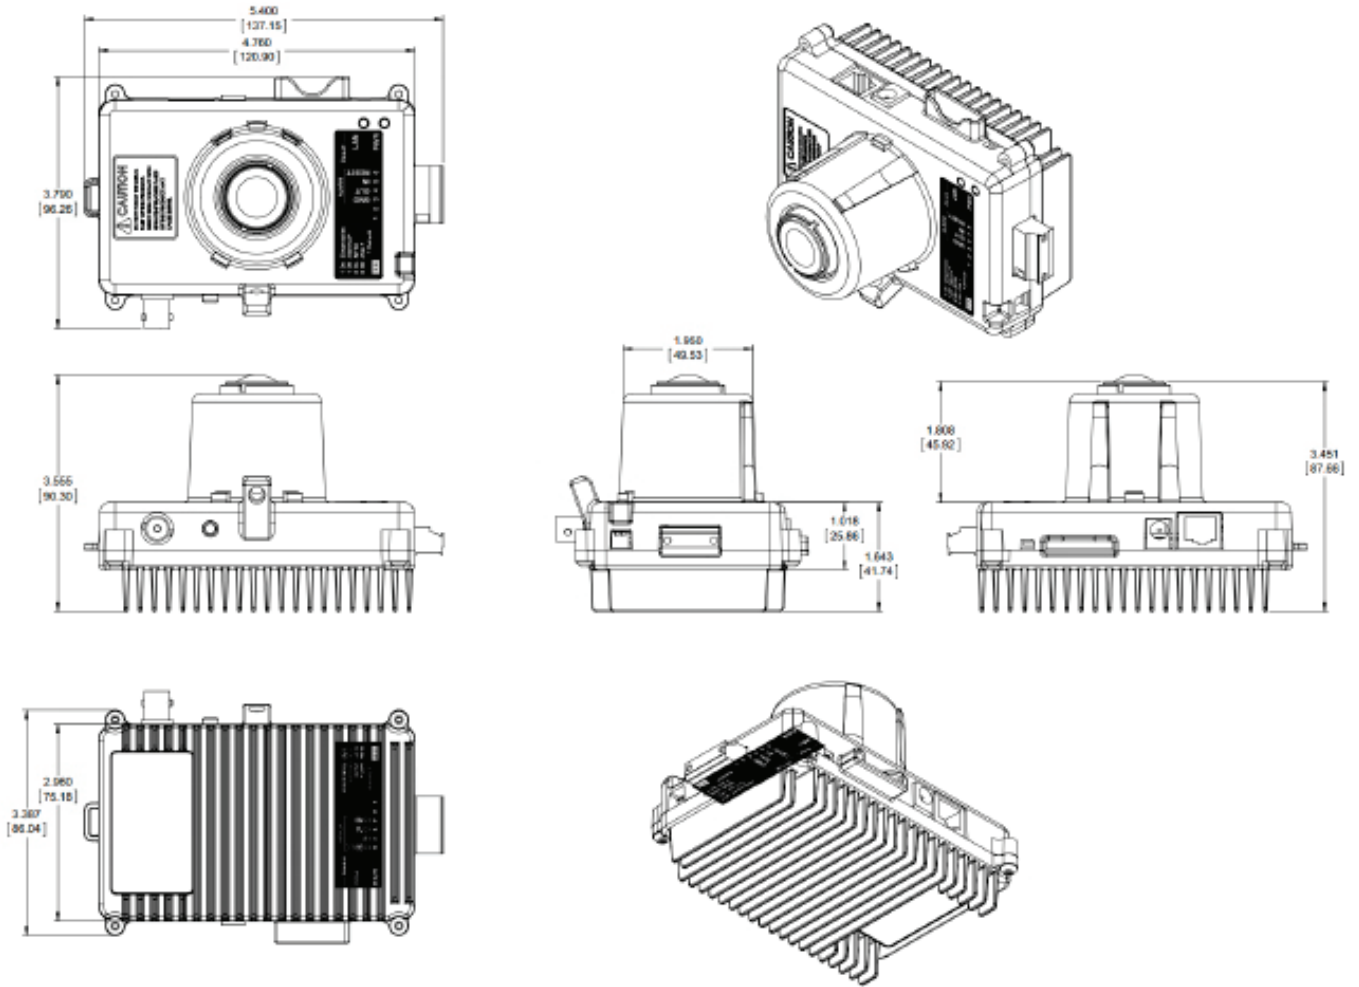

Evolution 12

360° İç Mekân Sıva Altı Kamera

360° toplam durumsal farkındalıkta bir sonraki adım

Sipariş

Boyutlar

OG_2016.06