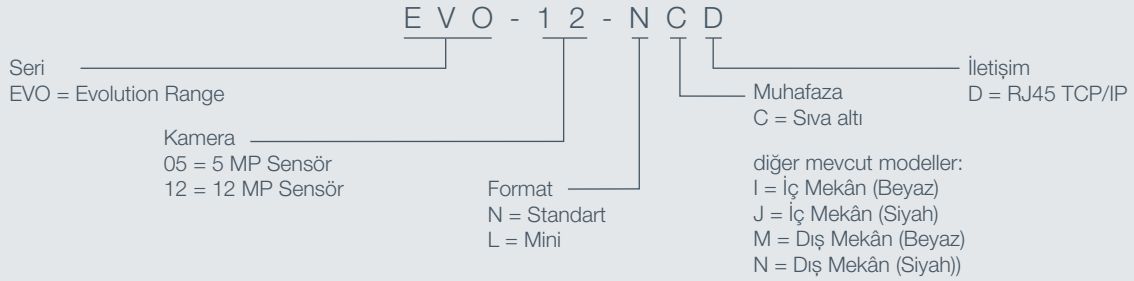

Evolution 12

360° İç Mekân Sıva Altı Kamera

360° toplam durumsal farkındalıkta bir sonraki adım

Sipariş